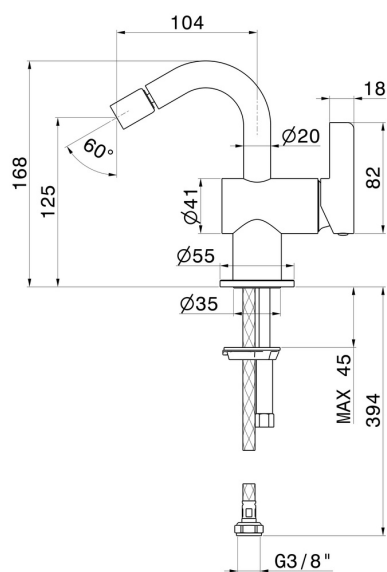

BLINK CHIC

71027.21.018

Mitigeur bidet - finition Chrome

Façade murale

SAVE
WATER

Chrome

CARACTÉRISTIQUES

Matériau	Laiton
Technologie	Save Water
Installation	À poser
Type de perçage	Monotrou
Vidage	Sans vidage
Mitigeur d'eau	Mécanique

DESSIN TECHNIQUE

BLINK CHIC

71027.21.018

Mitigeur bidet - finition Chrome

FINITIONS DISPONIBLES

21.018

Chrome

01.093