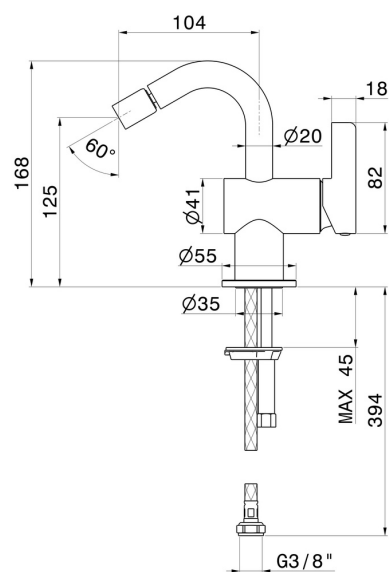

BLINK CHIC

71027.47.083

Mitigeur bidet - finition Groove Bronze

Façade murale

Groove Bronze

CARACTÉRISTIQUES

Matériau	Laiton
Technologie	Save Water
Installation	À poser
Type de perçage	Monotrou
Vidage	Sans vidage
Mitigeur d'eau	Mécanique

DESSIN TECHNIQUE

BLINK CHIC

71027.47.083

Mitigeur bidet - finition Groove Bronze

FINITIONS DISPONIBLES

47.083

Groove Bronze

01.093