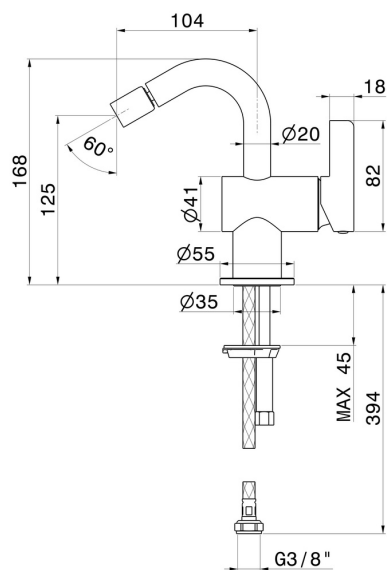

# BLINK CHIC

**71027.58.063**

Mitigeur bidet - finition PVD Gun Metal

Façade murale

PVD Gun Metal

## CARACTÉRISTIQUES

Matériau	<b>Laiton</b>
Technologie	<b>Save Water</b>
Installation	<b>À poser</b>
Type de perçage	<b>Monotrou</b>
Vidage	<b>Sans vidage</b>
Mitigeur d'eau	<b>Mécanique</b>

## DESSIN TECHNIQUE

**BLINK CHIC**

**71027.58.063**

Mitigeur bidet - finition PVD Gun Metal

**FINITIONS DISPONIBLES**

---

**58.063**

PVD Gun Metal