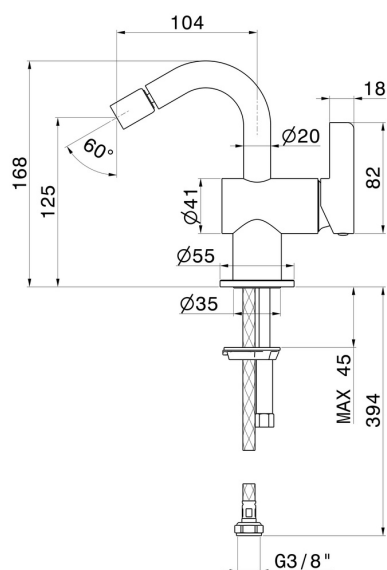

# BLINK CHIC

**71027.59.098**

Mitigeur bidet - finition PVD Brushed Pale Gold

Façade murale

SAVE  
WATER

PVD Brushed Pale Gold

## CARACTÉRISTIQUES

Matériau	<b>Laiton</b>
Technologie	<b>Save Water</b>
Installation	<b>À poser</b>
Type de perçage	<b>Monotrou</b>
Vidage	<b>Sans vidage</b>
Mitigeur d'eau	<b>Mécanique</b>

## DESSIN TECHNIQUE

**BLINK CHIC**

**71027.59.098**

Mitigeur bidet - finition PVD Brushed Pale Gold

**FINITIONS DISPONIBLES**

---

**59.098**

PVD Brushed Pale Gold