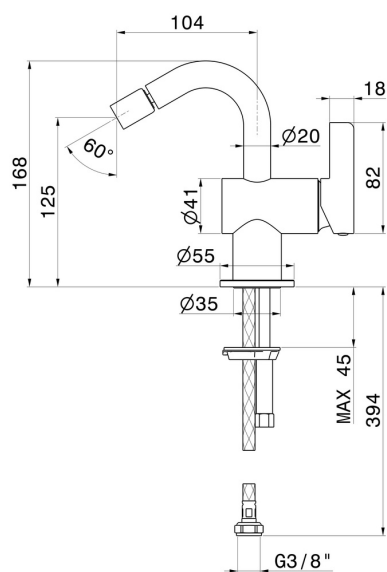

# BLINK CHIC

**71027.61.020**

Mitigeur bidet - finition PVD Glossy Gold

Façade murale

PVD Glossy Gold

## CARACTÉRISTIQUES

Matériau	<b>Laiton</b>
Technologie	<b>Save Water</b>
Installation	<b>À poser</b>
Type de perçage	<b>Monotrou</b>
Vidage	<b>Sans vidage</b>
Mitigeur d'eau	<b>Mécanique</b>

## DESSIN TECHNIQUE

**BLINK CHIC**

**71027.61.020**

Mitigeur bidet - finition PVD Glossy Gold

**FINITIONS DISPONIBLES**

---

**61.020**

PVD Glossy Gold