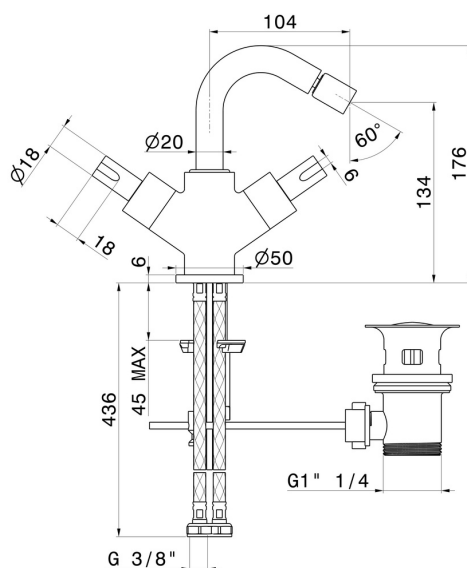

BLINK CHIC

71032.21.018

Mitigeur bidet - finition Chrome

CARACTÉRISTIQUES

Matériau	Laiton
Technologie	Save Water
Installation	À poser
Type de perçage	Monotrou
Vidage	Avec vidage
Mitigeur d'eau	Mécanique

DESSIN TECHNIQUE

BLINK CHIC

71032.21.018

Mitigeur bidet - finition Chrome

FINITIONS DISPONIBLES

21.018

Chrome

01.093

finition Matt Black

61.020

finition PVD Glossy Gold