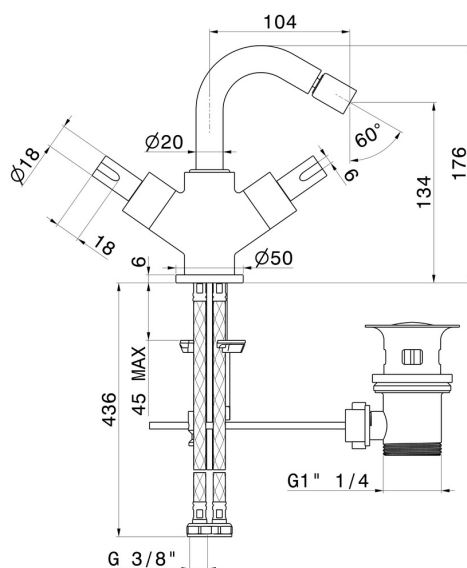

BLINK CHIC

71032.47.083

Mitigeur bidet - finition Groove Bronze

Groove Bronze

CARACTÉRISTIQUES

Matériau	Laiton
Technologie	Save Water
Installation	À poser
Type de perçage	Monotrou
Vidage	Avec vidage
Mitigeur d'eau	Mécanique

DESSIN TECHNIQUE

BLINK CHIC

71032.47.083

Mitigeur bidet - finition Groove Bronze

FINITIONS DISPONIBLES

47.083

Groove Bronze

01.093