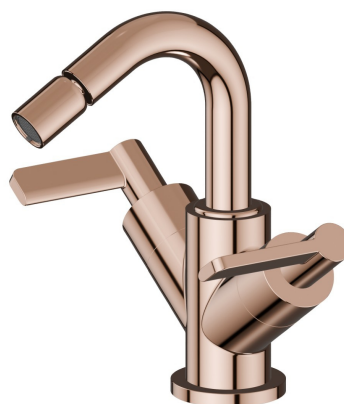

BLINK CHIC

71032.58.061

Mitigeur bidet - finition PVD Copper Bronze

PVD Copper Bronze

CARACTÉRISTIQUES

Matériau	Laiton
Technologie	Save Water
Installation	À poser
Type de perçage	Monotrou
Vidage	Avec vidage
Mitigeur d'eau	Mécanique

DESSIN TECHNIQUE

BLINK CHIC

71032.58.061

Mitigeur bidet - finition PVD Copper Bronze

FINITIONS DISPONIBLES

 **58.061**
PVD Copper Bronze

 **01.093**
finition Matt Black

 **21.018**
finition Chrome

 **47.083**
finition Groove Bronze

 **58.063**
finition PVD Gun Metal

 **59.098**
finition PVD Brushed Pale Gold

 **61.020**
finition PVD Glossy Gold