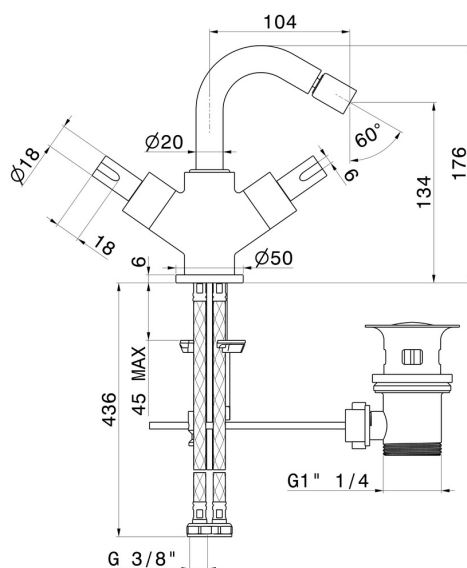

BLINK CHIC

71032.58.061

Mitigeur bidet - finition PVD Copper Bronze

PVD Copper Bronze

CARACTÉRISTIQUES

Matériau	Laiton
Technologie	Save Water
Installation	À poser
Type de perçage	Monotrou
Vidage	Avec vidage
Mitigeur d'eau	Mécanique

DESSIN TECHNIQUE

BLINK CHIC

71032.58.061

Mitigeur bidet - finition PVD Copper Bronze

FINITIONS DISPONIBLES

 **58.061**
PVD Copper Bronze

 **01.093**
finition Matt Black

 **21.018**
finition Chrome