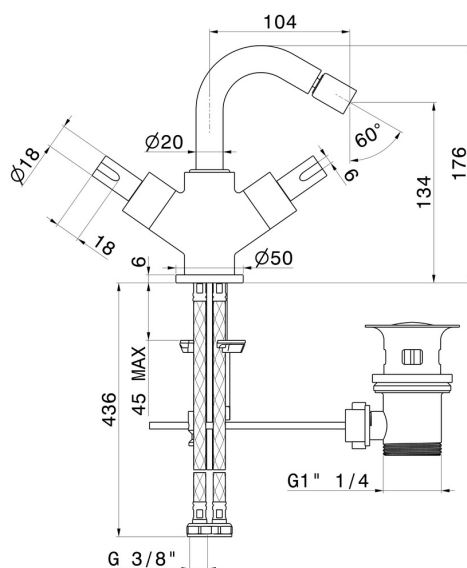

BLINK CHIC

71032.58.063

Mitigeur bidet - finition PVD Gun Metal

PVD Gun Metal

CARACTÉRISTIQUES

| | |
|-----------------|--------------------|
| Matériau | Laiton |
| Technologie | Save Water |
| Installation | À poser |
| Type de perçage | Monotrou |
| Vidage | Avec vidage |
| Mitigeur d'eau | Mécanique |

DESSIN TECHNIQUE

BLINK CHIC

71032.58.063

Mitigeur bidet - finition PVD Gun Metal

FINITIONS DISPONIBLES

 **58.063**
PVD Gun Metal

 **01.093**
finition Matt Black

 **21.018**
finition Chrome