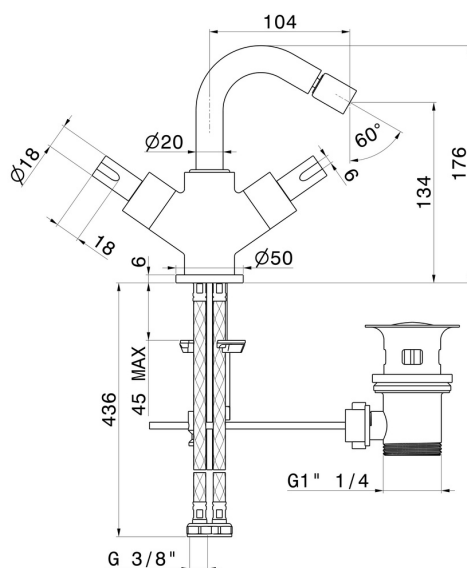

BLINK CHIC

71032.59.098

Mitigeur bidet - finition PVD Brushed Pale Gold

PVD Brushed Pale Gold

CARACTÉRISTIQUES

Matériau	Laiton
Technologie	Save Water
Installation	À poser
Type de perçage	Monotrou
Vidage	Avec vidage
Mitigeur d'eau	Mécanique

DESSIN TECHNIQUE

BLINK CHIC

71032.59.098

Mitigeur bidet - finition PVD Brushed Pale Gold

FINITIONS DISPONIBLES

 **59.098**
PVD Brushed Pale Gold

 **01.093**
finition Matt Black

 **21.018**
finition Chrome