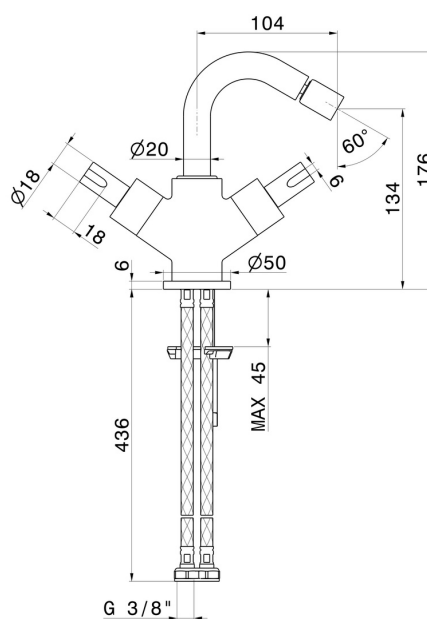

# BLINK CHIC

**71033.21.018**

Mitigeur bidet - finition Chrome

Sans vidage

## CARACTÉRISTIQUES

Matériau	<b>Laiton</b>
Technologie	<b>Save Water</b>
Installation	<b>À poser</b>
Type de perçage	<b>Monotrou</b>
Vidage	<b>Sans vidage</b>
Mitigeur d'eau	<b>Mécanique</b>

## DESSIN TECHNIQUE

**BLINK CHIC**

**71033.21.018**

Mitigeur bidet - finition Chrome

**FINITIONS DISPONIBLES**

---

**21.018**

Chrome