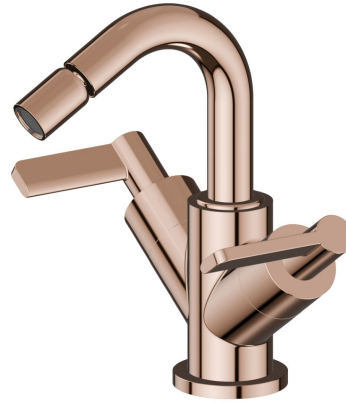

BLINK CHIC

71033.58.061

Mitigeur bidet - finition PVD Copper Bronze

Sans vidage

PVD Copper Bronze

CARACTÉRISTIQUES

Matériau	Laiton
Technologie	Save Water
Installation	À poser
Type de perçage	Monotrou
Vidage	Sans vidage
Mitigeur d'eau	Mécanique

DESSIN TECHNIQUE

BLINK CHIC

71033.58.061

Mitigeur bidet - finition PVD Copper Bronze

FINITIONS DISPONIBLES

 **58.061**
PVD Copper Bronze

 **01.093**
finition Matt Black

 **21.018**
finition Chrome

 **47.083**
finition Groove Bronze

 **58.063**
finition PVD Gun Metal

 **59.098**
finition PVD Brushed Pale Gold

 **61.020**
finition PVD Glossy Gold