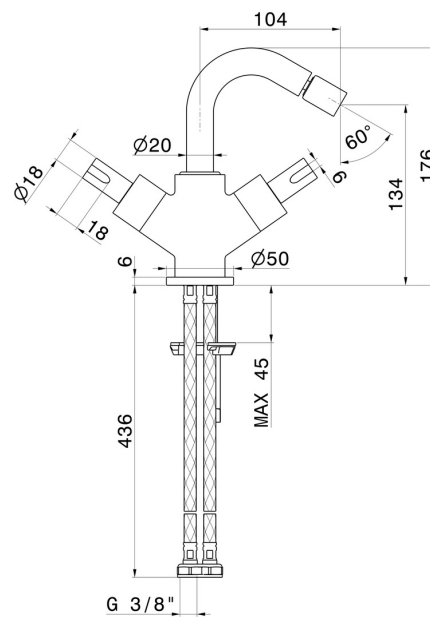

BLINK CHIC

71033.58.061

Mitigeur bidet - finition PVD Copper Bronze

Sans vidage

PVD Copper Bronze

CARACTÉRISTIQUES

Matériau	Laiton
Technologie	Save Water
Installation	À poser
Type de perçage	Monotrou
Vidage	Sans vidage
Mitigeur d'eau	Mécanique

DESSIN TECHNIQUE

BLINK CHIC

71033.58.061

Mitigeur bidet - finition PVD Copper Bronze

FINITIONS DISPONIBLES

 **58.061**
PVD Copper Bronze

 **01.093**
finition Matt Black

 **21.018**
finition Chrome