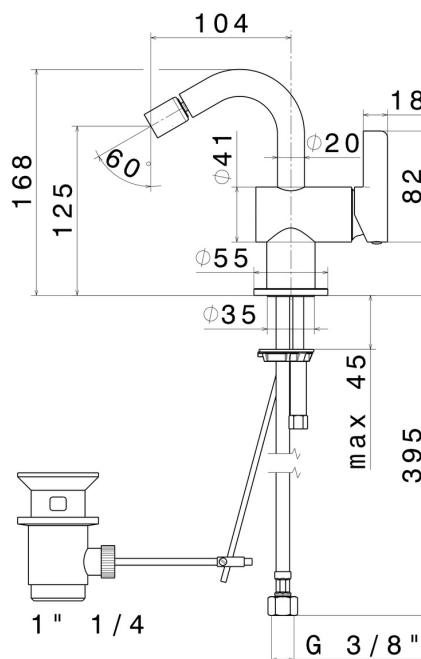

BLINK CHIC

71125.21.018

Mitigeur bidet - finition Chrome

Luxury

Chrome

CARACTÉRISTIQUES

Matériau	Laiton
Technologie	Save Water
Installation	À poser
Type de perçage	Monotrou
Vidage	Avec vidage
Mitigeur d'eau	Mécanique

DESSIN TECHNIQUE

BLINK CHIC

71125.21.018

Mitigeur bidet - finition Chrome

FINITIONS DISPONIBLES

21.018

Chrome

01.093