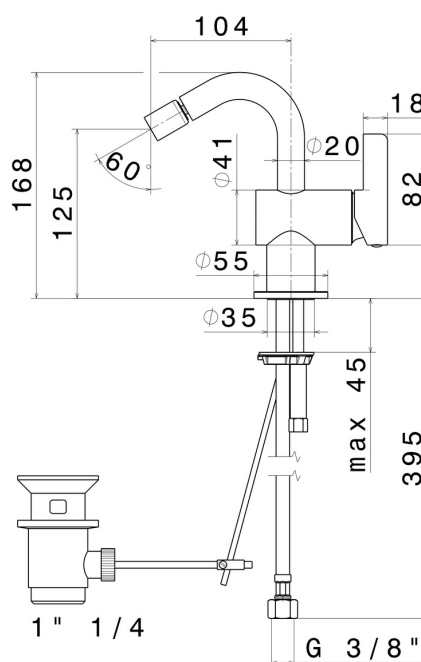

# BLINK CHIC

**71125.47.083**

Mitigeur bidet - finition Groove Bronze

Luxury

Groove Bronze

## CARACTÉRISTIQUES

Matériau	<b>Laiton</b>
Technologie	<b>Save Water</b>
Installation	<b>À poser</b>
Type de perçage	<b>Monotrou</b>
Vidage	<b>Avec vidage</b>
Mitigeur d'eau	<b>Mécanique</b>

## DESSIN TECHNIQUE

**BLINK CHIC**

**71125.47.083**

Mitigeur bidet - finition Groove Bronze

**FINITIONS DISPONIBLES**

---

**47.083**

Groove Bronze