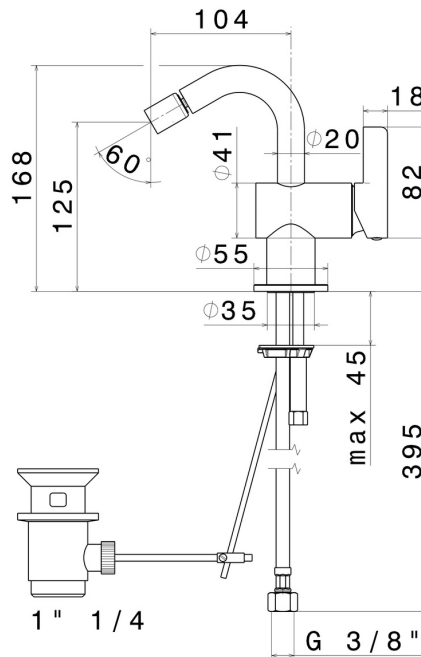

BLINK CHIC

71125.58.061

Mitigeur bidet - finition PVD Copper Bronze

Luxury

PVD Copper Bronze

CARACTÉRISTIQUES

Matériau	Laiton
Technologie	Save Water
Installation	À poser
Type de perçage	Monotrou
Vidage	Avec vidage
Mitigeur d'eau	Mécanique

DESSIN TECHNIQUE

BLINK CHIC

71125.58.061

Mitigeur bidet - finition PVD Copper Bronze

FINITIONS DISPONIBLES

 **58.061**
PVD Copper Bronze

 **01.093**
finition Matt Black

 **21.018**
finition Chrome