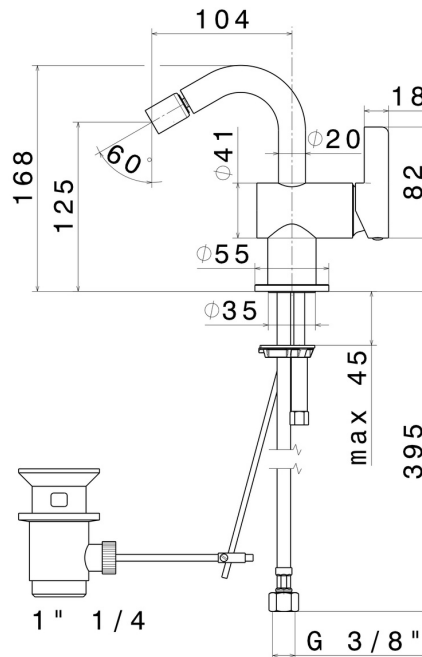

BLINK CHIC

71125.59.098

Mitigeur bidet - finition PVD Brushed Pale Gold

Luxury

PVD Brushed Pale Gold

CARACTÉRISTIQUES

| | |
|-----------------|--------------------|
| Matériau | Laiton |
| Technologie | Save Water |
| Installation | À poser |
| Type de perçage | Monotrou |
| Vidage | Avec vidage |
| Mitigeur d'eau | Mécanique |

DESSIN TECHNIQUE

BLINK CHIC

71125.59.098

Mitigeur bidet - finition PVD Brushed Pale Gold

FINITIONS DISPONIBLES

59.098

PVD Brushed Pale Gold

01.093