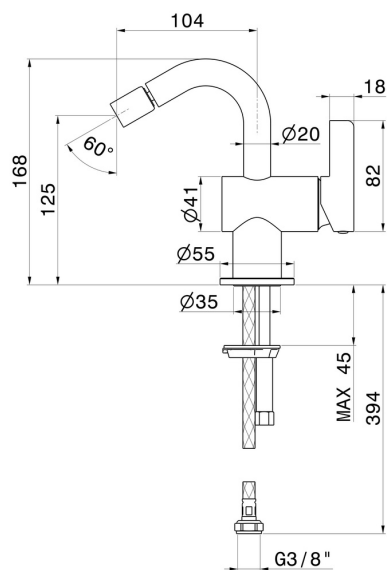

# BLINK CHIC

**71127.47.083**

Mitigeur bidet - finition Groove Bronze

Luxury. Sans vidage

Groove Bronze

## CARACTÉRISTIQUES

Matériau	<b>Laiton</b>
Technologie	<b>Save Water</b>
Installation	<b>À poser</b>
Type de perçage	<b>Monotrou</b>
Vidage	<b>Sans vidage</b>
Mitigeur d'eau	<b>Mécanique</b>

## DESSIN TECHNIQUE

**BLINK CHIC**

**71127.47.083**

Mitigeur bidet - finition Groove Bronze

**FINITIONS DISPONIBLES**

---

**47.083**

Groove Bronze