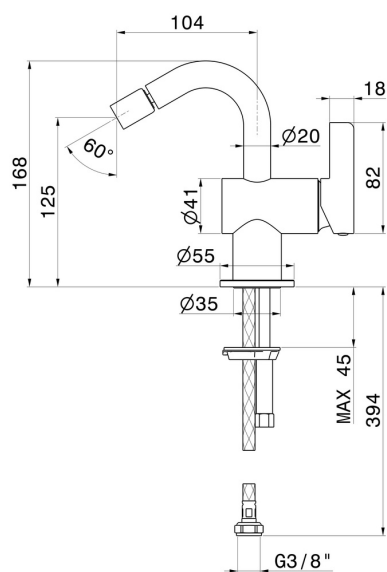

BLINK CHIC

71127.59.098

Mitigeur bidet - finition PVD Brushed Pale Gold

Luxury. Sans vidage

PVD Brushed Pale Gold

CARACTÉRISTIQUES

Matériau	Laiton
Technologie	Save Water
Installation	À poser
Type de perçage	Monotrou
Vidage	Sans vidage
Mitigeur d'eau	Mécanique

DESSIN TECHNIQUE

BLINK CHIC

71127.59.098

Mitigeur bidet - finition PVD Brushed Pale Gold

FINITIONS DISPONIBLES

 **59.098**
PVD Brushed Pale Gold

 **01.093**
finition Matt Black

 **21.018**
finition Chrome