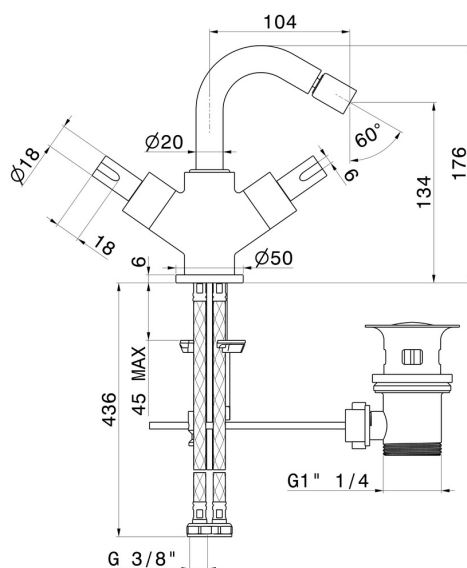

# BLINK CHIC

**71132.21.018**

Mitigeur bidet - finition Chrome

Luxury

## CARACTÉRISTIQUES

Matériau	<b>Laiton</b>
Technologie	<b>Save Water</b>
Installation	<b>À poser</b>
Type de perçage	<b>Monotrou</b>
Vidage	<b>Avec vidage</b>
Mitigeur d'eau	<b>Mécanique</b>

## DESSIN TECHNIQUE

**BLINK CHIC**

**71132.21.018**

Mitigeur bidet - finition Chrome

**FINITIONS DISPONIBLES**

---

**21.018**

Chrome