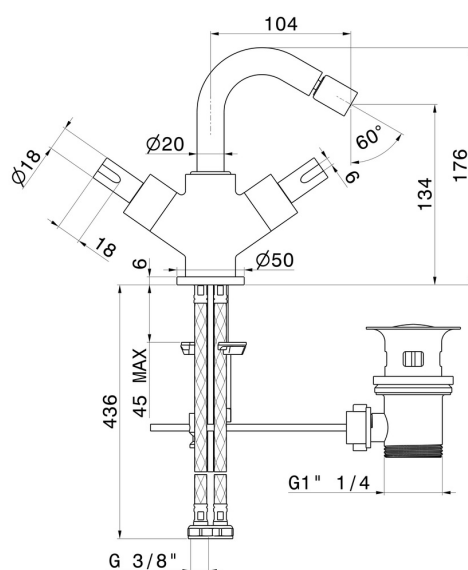

BLINK CHIC

71132.47.083

Mitigeur bidet - finition Groove Bronze

Luxury

Groove Bronze

CARACTÉRISTIQUES

| | |
|-----------------|--------------------|
| Matériau | Laiton |
| Technologie | Save Water |
| Installation | À poser |
| Type de perçage | Monotrou |
| Vidage | Avec vidage |
| Mitigeur d'eau | Mécanique |

DESSIN TECHNIQUE

BLINK CHIC

71132.47.083

Mitigeur bidet - finition Groove Bronze

FINITIONS DISPONIBLES

47.083

Groove Bronze

01.093