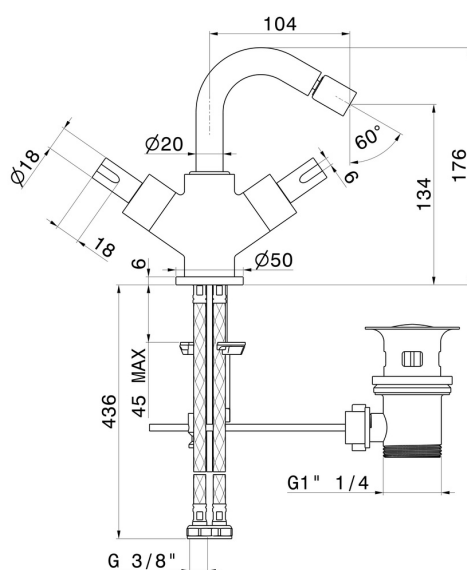

BLINK CHIC

71132.58.061

Mitigeur bidet - finition PVD Copper Bronze

Luxury

PVD Copper Bronze

CARACTÉRISTIQUES

Matériau	Laiton
Technologie	Save Water
Installation	À poser
Type de perçage	Monotrou
Vidage	Avec vidage
Mitigeur d'eau	Mécanique

DESSIN TECHNIQUE

BLINK CHIC

71132.58.061

Mitigeur bidet - finition PVD Copper Bronze

FINITIONS DISPONIBLES

 **58.061**
PVD Copper Bronze

 **01.093**
finition Matt Black

 **21.018**
finition Chrome