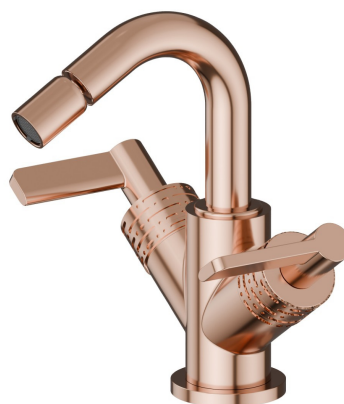

BLINK CHIC

71132.58.061

Mitigeur bidet - finition PVD Copper Bronze

Luxury

PVD Copper Bronze

CARACTÉRISTIQUES

Matériau	Laiton
Technologie	Save Water
Installation	À poser
Type de perçage	Monotrou
Vidage	Avec vidage
Mitigeur d'eau	Mécanique

DESSIN TECHNIQUE

BLINK CHIC

71132.58.061

Mitigeur bidet - finition PVD Copper Bronze

FINITIONS DISPONIBLES

 **58.061**
PVD Copper Bronze

 **01.093**
finition Matt Black

 **21.018**
finition Chrome

 **47.083**
finition Groove Bronze

 **58.063**
finition PVD Gun Metal

 **59.098**
finition PVD Brushed Pale Gold

 **61.020**
finition PVD Glossy Gold