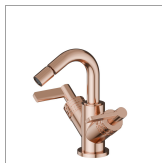

BLINK CHIC

71132.58.061

Mitigeur bidet - finition PVD Copper Bronze

Luxury

PVD Copper Bronze

CARACTÉRISTIQUES

Matériau	Laiton
Technologie	Save Water
Installation	À poser
Type de perçage	Monotrou
Vidage	Avec vidage
Mitigeur d'eau	Mécanique

DESSIN TECHNIQUE

BLINK CHIC

71132.58.061

Mitigeur bidet - finition PVD Copper Bronze

FINITIONS DISPONIBLES

 **58.061**
PVD Copper Bronze

 **01.093**
finition Matt Black

 **21.018**
finition Chrome

 **47.083**
finition Groove Bronze

 **58.063**
finition PVD Gun Metal

 **59.098**
finition PVD Brushed Pale Gold

 **61.020**
finition PVD Glossy Gold