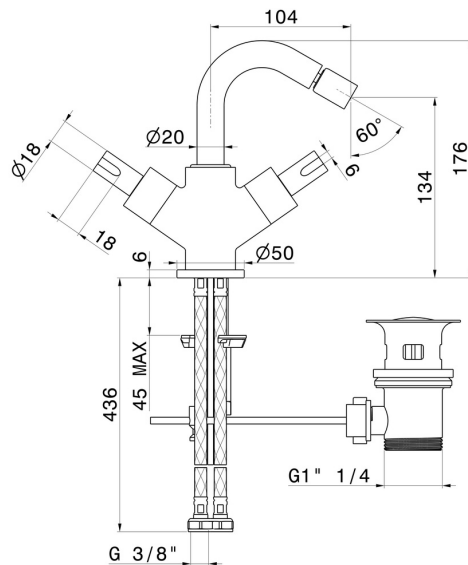

BLINK CHIC

71132.59.098

Mitigeur bidet - finition PVD Brushed Pale Gold

Luxury

PVD Brushed Pale Gold

CARACTÉRISTIQUES

Matériau	Laiton
Technologie	Save Water
Installation	À poser
Type de perçage	Monotrou
Vidage	Avec vidage
Mitigeur d'eau	Mécanique

DESSIN TECHNIQUE

BLINK CHIC

71132.59.098

Mitigeur bidet - finition PVD Brushed Pale Gold

FINITIONS DISPONIBLES

 **59.098**
PVD Brushed Pale Gold

 **01.093**
finition Matt Black

 **21.018**
finition Chrome