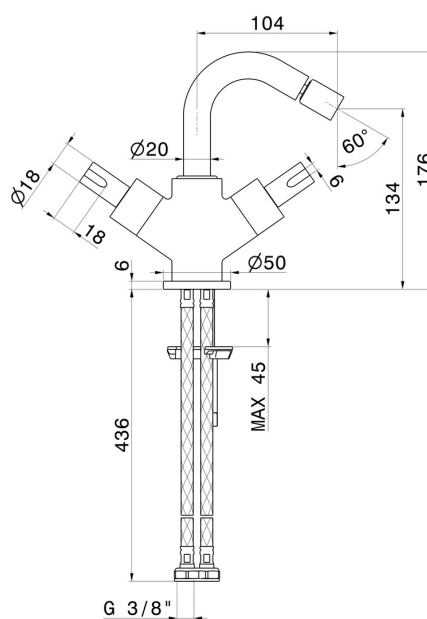

# BLINK CHIC

**71133.47.083**

Mitigeur bidet - finition Groove Bronze

Luxury. Sans vidage

Groove Bronze

## CARACTÉRISTIQUES

Matériau	<b>Laiton</b>
Technologie	<b>Save Water</b>
Installation	<b>À poser</b>
Type de perçage	<b>Monotrou</b>
Vidage	<b>Sans vidage</b>
Mitigeur d'eau	<b>Mécanique</b>

## DESSIN TECHNIQUE

**BLINK CHIC**

**71133.47.083**

Mitigeur bidet - finition Groove Bronze

**FINITIONS DISPONIBLES**

---

**47.083**

Groove Bronze