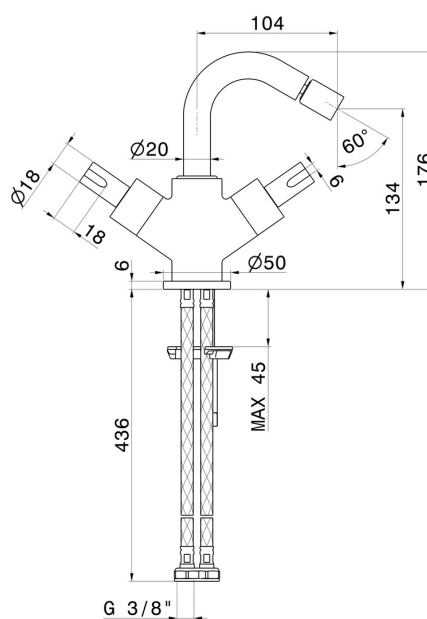

BLINK CHIC

71133.58.061

Mitigeur bidet - finition PVD Copper Bronze

Luxury. Sans vidage

PVD Copper Bronze

CARACTÉRISTIQUES

Matériau	Laiton
Technologie	Save Water
Installation	À poser
Type de perçage	Monotrou
Vidage	Sans vidage
Mitigeur d'eau	Mécanique

DESSIN TECHNIQUE

BLINK CHIC

71133.58.061

Mitigeur bidet - finition PVD Copper Bronze

FINITIONS DISPONIBLES

 **58.061**
PVD Copper Bronze

 **01.093**
finition Matt Black

 **21.018**
finition Chrome