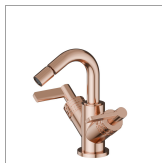

BLINK CHIC

71133.58.061

Mitigeur bidet - finition PVD Copper Bronze

Luxury. Sans vidage

PVD Copper Bronze

CARACTÉRISTIQUES

Matériau	Laiton
Technologie	Save Water
Installation	À poser
Type de perçage	Monotrou
Vidage	Sans vidage
Mitigeur d'eau	Mécanique

DESSIN TECHNIQUE

BLINK CHIC

71133.58.061

Mitigeur bidet - finition PVD Copper Bronze

FINITIONS DISPONIBLES

 **58.061**
PVD Copper Bronze

 **01.093**
finition Matt Black

 **21.018**
finition Chrome

 **47.083**
finition Groove Bronze

 **58.063**
finition PVD Gun Metal

 **59.098**
finition PVD Brushed Pale Gold

 **61.020**
finition PVD Glossy Gold