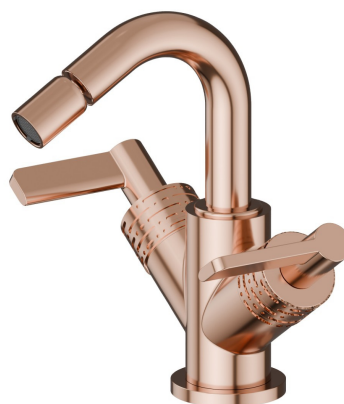

BLINK CHIC

71133.58.061

Mitigeur bidet - finition PVD Copper Bronze

Luxury. Sans vidage

PVD Copper Bronze

CARACTÉRISTIQUES

Matériau	Laiton
Technologie	Save Water
Installation	À poser
Type de perçage	Monotrou
Vidage	Sans vidage
Mitigeur d'eau	Mécanique

DESSIN TECHNIQUE

BLINK CHIC

71133.58.061

Mitigeur bidet - finition PVD Copper Bronze

FINITIONS DISPONIBLES

 **58.061**
PVD Copper Bronze

 **01.093**
finition Matt Black

 **21.018**
finition Chrome

 **47.083**
finition Groove Bronze

 **58.063**
finition PVD Gun Metal

 **59.098**
finition PVD Brushed Pale Gold

 **61.020**
finition PVD Glossy Gold