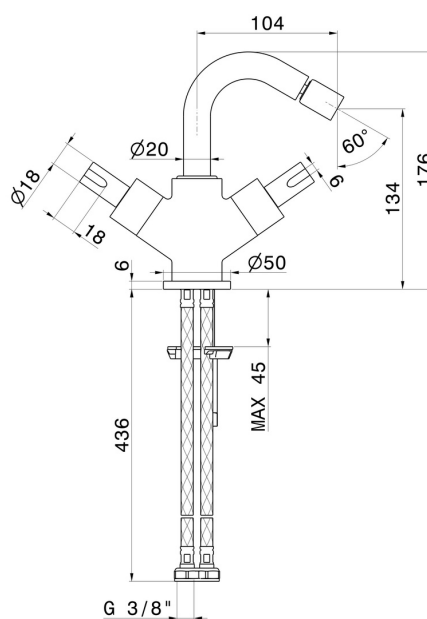

BLINK CHIC

71133.59.098

Mitigeur bidet - finition PVD Brushed Pale Gold

Luxury. Sans vidage

SAVE
WATER

PVD Brushed Pale Gold

CARACTÉRISTIQUES

Matériau	Laiton
Technologie	Save Water
Installation	À poser
Type de perçage	Monotrou
Vidage	Sans vidage
Mitigeur d'eau	Mécanique

DESSIN TECHNIQUE

BLINK CHIC

71133.59.098

Mitigeur bidet - finition PVD Brushed Pale Gold

FINITIONS DISPONIBLES

 **59.098**
PVD Brushed Pale Gold

 **01.093**
finition Matt Black

 **21.018**
finition Chrome