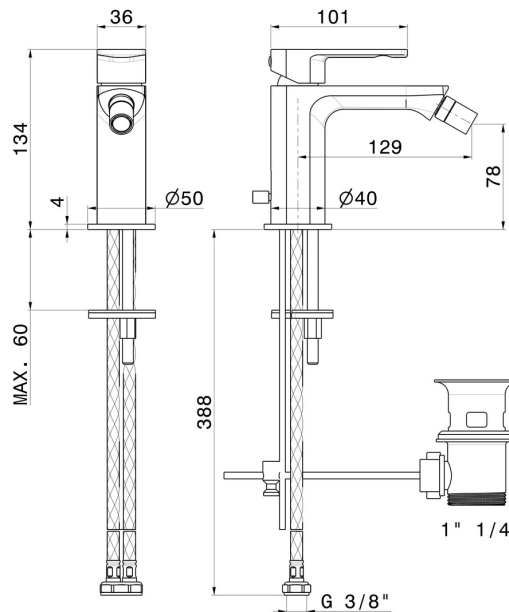

# HAKA

**72025.59.097**

Mitigeur bidet - finition PVD Brushed Gold

PVD Brushed Gold

## CARACTÉRISTIQUES

Matériau	<b>Laiton</b>
Technologie	<b>Save Water</b>
Installation	<b>À poser</b>
Type de perçage	<b>Monotrou</b>
Type de commande	<b>Monocommande</b>
Vidage	<b>Avec vidage</b>
Mitigeur d'eau	<b>Mécanique</b>

## DESSIN TECHNIQUE

**HAKA**

**72025.59.097**

Mitigeur bidet - finition PVD Brushed Gold

**FINITIONS DISPONIBLES**

---

**59.097**

PVD Brushed Gold

**59.066**

finition PVD Brushed steel

**59.067**

finition PVD Brushed Copper Bronze