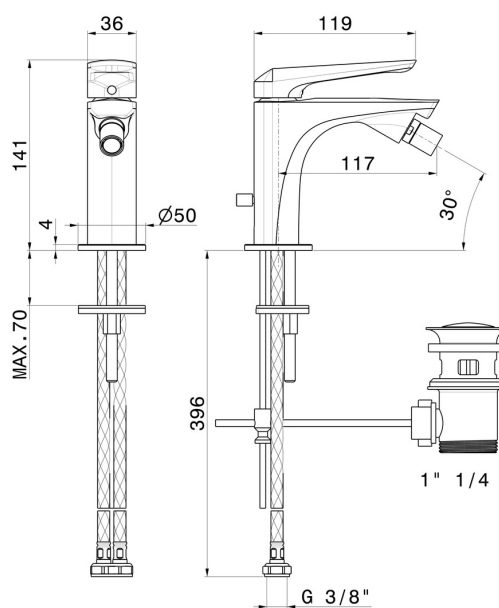

DELTA ZERO

72225.01.014

Mitigeur bidet - finition Matt White

CARACTÉRISTIQUES

Matériau	Laiton
Technologie	Save Water
Installation	À poser
Type de perçage	Monotrou
Type de commande	Monocommande
Vidage	Avec vidage
Mitigeur d'eau	Mécanique

DESSIN TECHNIQUE

DELTA ZERO

72225.01.014

Mitigeur bidet - finition Matt White

FINITIONS DISPONIBLES

01.014

Matt White

01.093