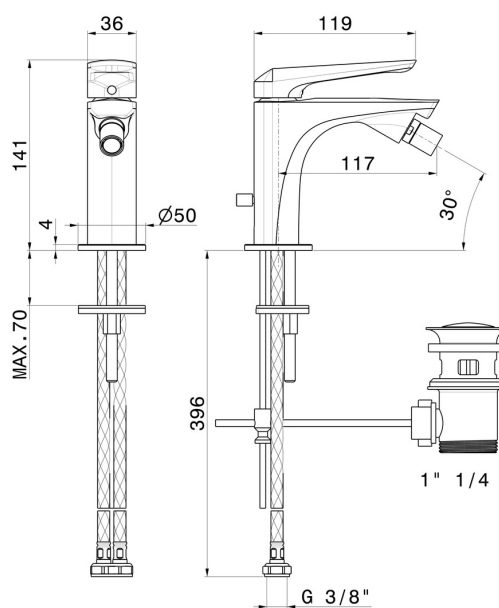

DELTA ZERO

72225.01.093

Mitigeur bidet - finition Matt Black

CARACTÉRISTIQUES

Matériau	Laiton
Technologie	Save Water
Installation	À poser
Type de perçage	Monotrou
Type de commande	Monocommande
Vidage	Avec vidage
Mitigeur d'eau	Mécanique

DESSIN TECHNIQUE

DELTA ZERO

72225.01.093

Mitigeur bidet - finition Matt Black

FINITIONS DISPONIBLES

01.093

Matt Black

01.014