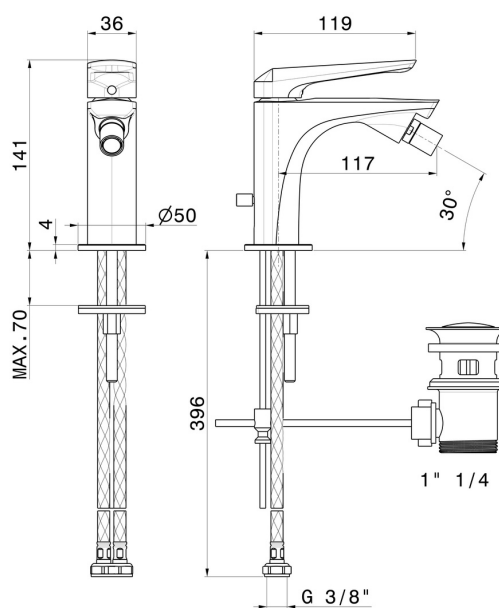

DELTA ZERO

72225.21.018

Mitigeur bidet - finition Chrome

Chrome

CARACTÉRISTIQUES

Matériau	Laiton
Technologie	Save Water
Installation	À poser
Type de perçage	Monotrou
Type de commande	Monocommande
Vidage	Avec vidage
Mitigeur d'eau	Mécanique

DESSIN TECHNIQUE

DELTA ZERO

72225.21.018

Mitigeur bidet - finition Chrome

FINITIONS DISPONIBLES

21.018

Chrome

01.014