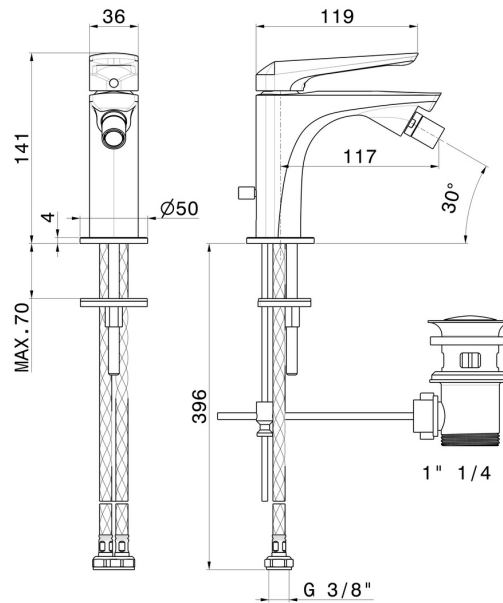

DELTA ZERO

72225.59.097

Mitigeur bidet - finition PVD Brushed Gold

PVD Brushed Gold

CARACTÉRISTIQUES

Matériau	Laiton
Technologie	Save Water
Installation	À poser
Type de perçage	Monotrou
Type de commande	Monocommande
Vidage	Avec vidage
Mitigeur d'eau	Mécanique

DESSIN TECHNIQUE

DELTA ZERO

72225.59.097

Mitigeur bidet - finition PVD Brushed Gold

FINITIONS DISPONIBLES

59.097

PVD Brushed Gold

01.014