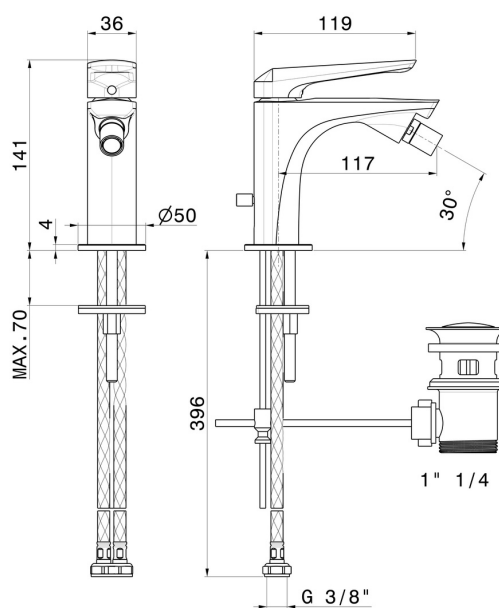

DELTA ZERO

72225.61.020

Mitigeur bidet - finition PVD Glossy Gold

PVD Glossy Gold

CARACTÉRISTIQUES

Matériau	Laiton
Technologie	Save Water
Installation	À poser
Type de perçage	Monotrou
Type de commande	Monocommande
Vidage	Avec vidage
Mitigeur d'eau	Mécanique

DESSIN TECHNIQUE

DELTA ZERO

72225.61.020

Mitigeur bidet - finition PVD Glossy Gold

FINITIONS DISPONIBLES

61.020

PVD Glossy Gold

01.014