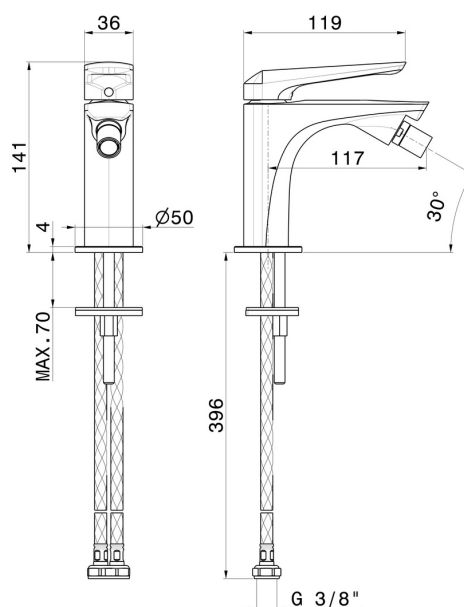

# DELTA ZERO

**72227.01.014**

Mitigeur bidet - finition Matt White

Sans vidage

SAVE  
WATER

## CARACTÉRISTIQUES

Matériau	<b>Laiton</b>
Technologie	<b>Save Water</b>
Installation	<b>À poser</b>
Type de perçage	<b>Monotrou</b>
Type de commande	<b>Monocommande</b>
Vidage	<b>Sans vidage</b>
Mitigeur d'eau	<b>Mécanique</b>

## DESSIN TECHNIQUE

**DELTA ZERO**

**72227.01.014**

Mitigeur bidet - finition Matt White

**FINITIONS DISPONIBLES**

---

**01.014**

Matt White