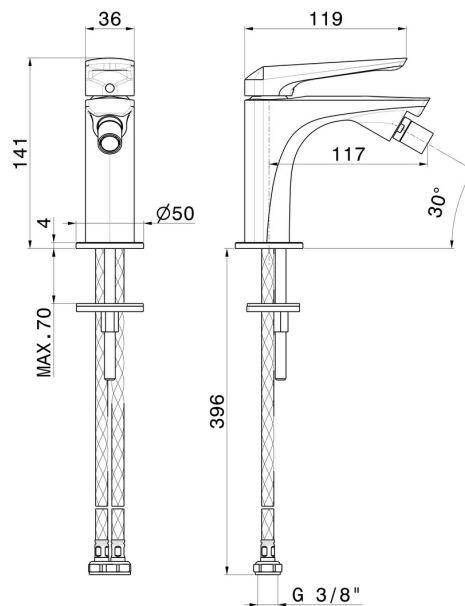

DELTA ZERO

72227.01.093

Mitigeur bidet - finition Matt Black

Sans vidage

CARACTÉRISTIQUES

Matériau	Laiton
Technologie	Save Water
Installation	À poser
Type de perçage	Monotrou
Type de commande	Monocommande
Vidage	Sans vidage
Mitigeur d'eau	Mécanique

DESSIN TECHNIQUE

DELTA ZERO

72227.01.093

Mitigeur bidet - finition Matt Black

FINITIONS DISPONIBLES

01.093

Matt Black

01.014