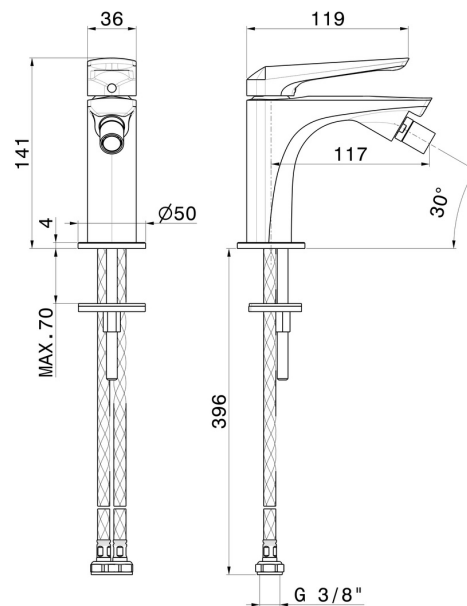

DELTA ZERO

72227.21.018

Mitigeur bidet - finition Chrome

Sans vidage

Chrome

CARACTÉRISTIQUES

Matériau	Laiton
Technologie	Save Water
Installation	À poser
Type de perçage	Monotrou
Type de commande	Monocommande
Vidage	Sans vidage
Mitigeur d'eau	Mécanique

DESSIN TECHNIQUE

DELTA ZERO

72227.21.018

Mitigeur bidet - finition Chrome

FINITIONS DISPONIBLES

21.018

Chrome

01.014