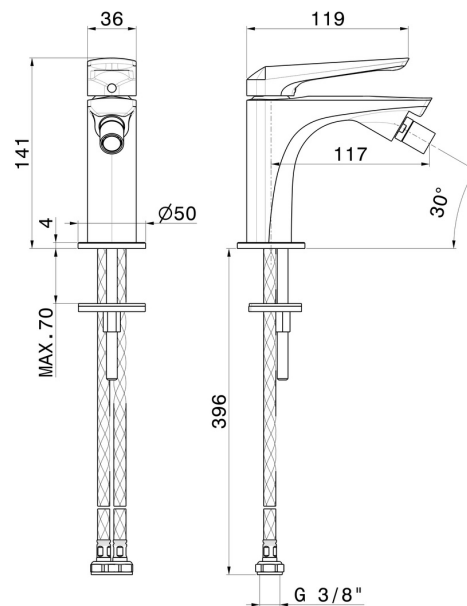

DELTA ZERO

72227.58.061

Mitigeur bidet - finition PVD Copper Bronze

Sans vidage

PVD Copper Bronze

CARACTÉRISTIQUES

Matériau	Laiton
Technologie	Save Water
Installation	À poser
Type de perçage	Monotrou
Type de commande	Monocommande
Vidage	Sans vidage
Mitigeur d'eau	Mécanique

DESSIN TECHNIQUE

DELTA ZERO

72227.58.061

Mitigeur bidet - finition PVD Copper Bronze

FINITIONS DISPONIBLES

58.061

PVD Copper Bronze

01.014