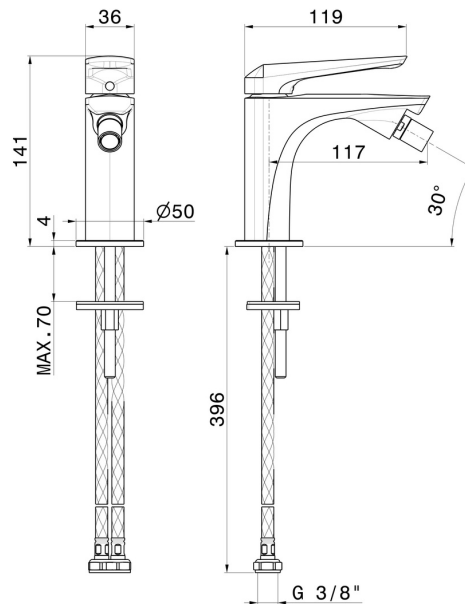

# DELTA ZERO

**72227.58.063**

Mitigeur bidet - finition PVD Gun Metal

Sans vidage

PVD Gun Metal

## CARACTÉRISTIQUES

|                  |                     |
|------------------|---------------------|
| Matériau         | <b>Laiton</b>       |
| Technologie      | <b>Save Water</b>   |
| Installation     | <b>À poser</b>      |
| Type de perçage  | <b>Monotrou</b>     |
| Type de commande | <b>Monocommande</b> |
| Vidage           | <b>Sans vidage</b>  |
| Mitigeur d'eau   | <b>Mécanique</b>    |

## DESSIN TECHNIQUE

**DELTA ZERO**

**72227.58.063**

Mitigeur bidet - finition PVD Gun Metal

**FINITIONS DISPONIBLES**

---

**58.063**

PVD Gun Metal