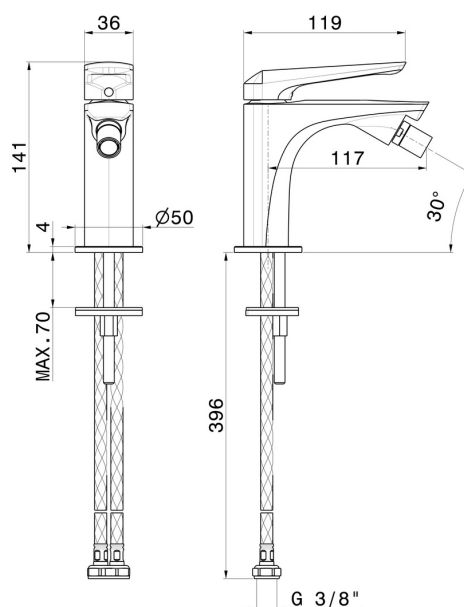

DELTA ZERO

72227.59.064

Mitigeur bidet - finition PVD Brushed Gun Metal

Sans vidage

PVD Brushed Gun Metal

CARACTÉRISTIQUES

Matériau	Laiton
Technologie	Save Water
Installation	À poser
Type de perçage	Monotrou
Type de commande	Monocommande
Vidage	Sans vidage
Mitigeur d'eau	Mécanique

DESSIN TECHNIQUE

DELTA ZERO

72227.59.064

Mitigeur bidet - finition PVD Brushed Gun Metal

FINITIONS DISPONIBLES

59.064

PVD Brushed Gun Metal

01.014