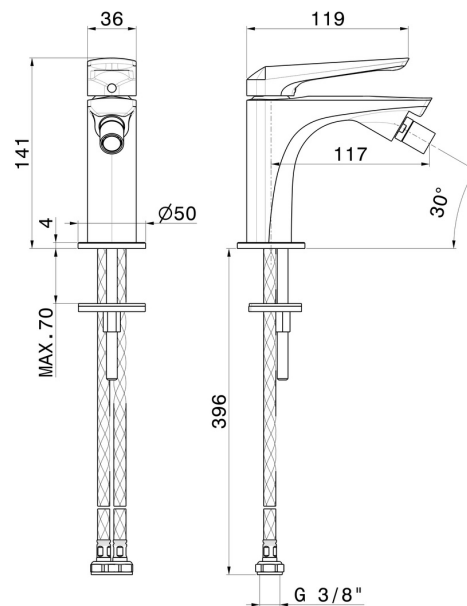

# DELTA ZERO

**72227.59.067**

Mitigeur bidet - finition PVD Brushed Copper Bronze

Sans vidage

PVD Brushed Copper Bronze

## CARACTÉRISTIQUES

Matériau	<b>Laiton</b>
Technologie	<b>Save Water</b>
Installation	<b>À poser</b>
Type de perçage	<b>Monotrou</b>
Type de commande	<b>Monocommande</b>
Vidage	<b>Sans vidage</b>
Mitigeur d'eau	<b>Mécanique</b>

## DESSIN TECHNIQUE

**DELTA ZERO**

**72227.59.067**

Mitigeur bidet - finition PVD Brushed Copper Bronze

**FINITIONS DISPONIBLES**

---

**59.067**

PVD Brushed Copper Bronze