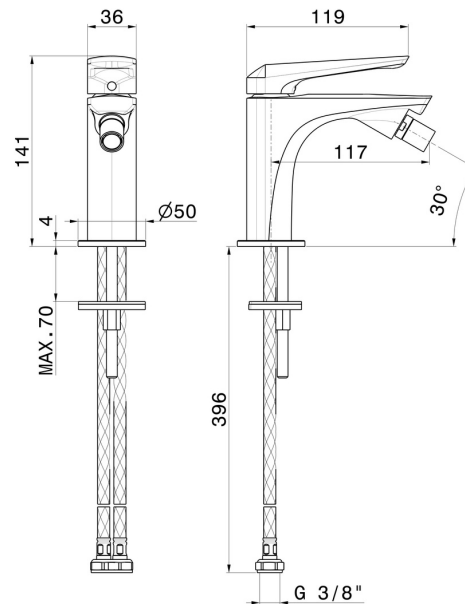

# DELTA ZERO

**72227.59.097**

Mitigeur bidet - finition PVD Brushed Gold

Sans vidage

PVD Brushed Gold

## CARACTÉRISTIQUES

Matériau	<b>Laiton</b>
Technologie	<b>Save Water</b>
Installation	<b>À poser</b>
Type de perçage	<b>Monotrou</b>
Type de commande	<b>Monocommande</b>
Vidage	<b>Sans vidage</b>
Mitigeur d'eau	<b>Mécanique</b>

## DESSIN TECHNIQUE

**DELTA ZERO**

**72227.59.097**

Mitigeur bidet - finition PVD Brushed Gold

**FINITIONS DISPONIBLES**

---

**59.097**

PVD Brushed Gold