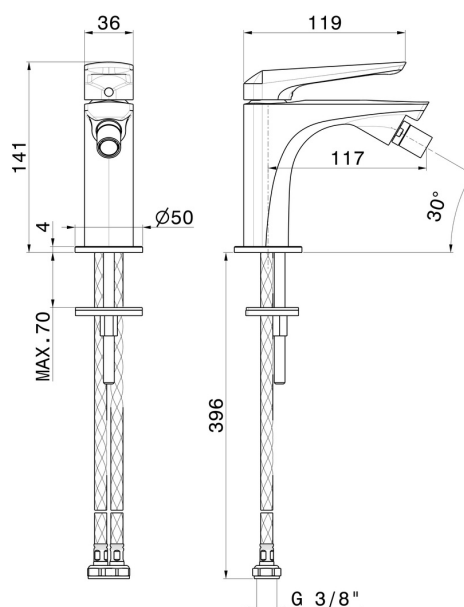

DELTA ZERO

72227.61.020

Mitigeur bidet - finition PVD Glossy Gold

Sans vidage

PVD Glossy Gold

CARACTÉRISTIQUES

Matériau	Laiton
Technologie	Save Water
Installation	À poser
Type de perçage	Monotrou
Type de commande	Monocommande
Vidage	Sans vidage
Mitigeur d'eau	Mécanique

DESSIN TECHNIQUE

DELTA ZERO

72227.61.020

Mitigeur bidet - finition PVD Glossy Gold

FINITIONS DISPONIBLES

61.020

PVD Glossy Gold

01.014