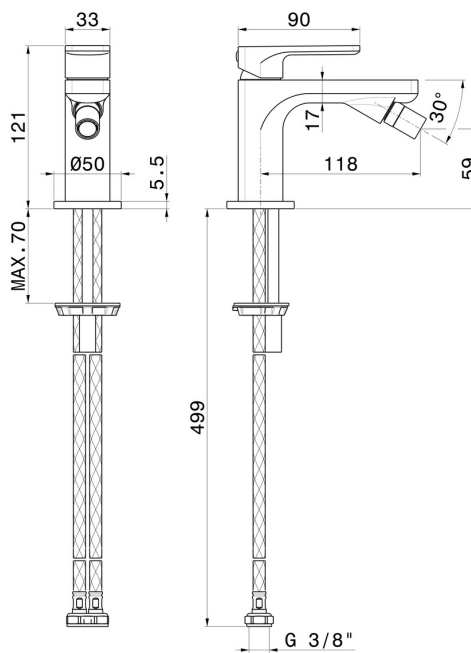

B-EASY

72624.01.014

Mitigeur bidet - finition Matt White

Sans vidage

SAVE
WATER

Matt White

CARACTÉRISTIQUES

Matériau	Laiton
Technologie	Save Water
Installation	À poser
Type de perçage	Monotrou
Type de commande	Monocommande
Vidage	Sans vidage
Mitigeur d'eau	Mécanique

DESSIN TECHNIQUE

B-EASY

72624.01.014

Mitigeur bidet - finition Matt White

FINITIONS DISPONIBLES

01.014

Matt White

01.093