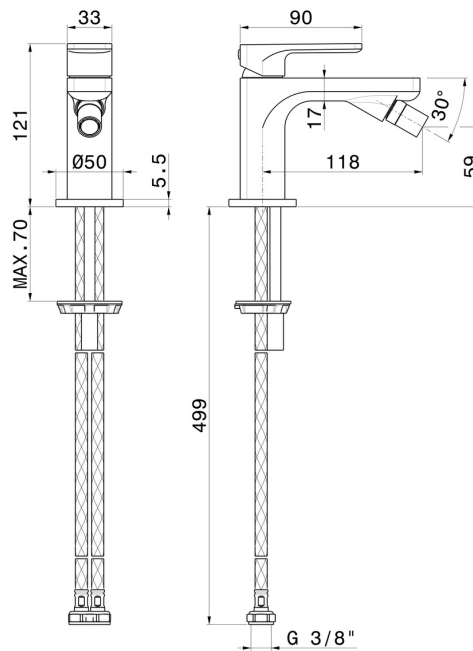

# B-EASY

**72624.01.093**

Mitigeur bidet - finition Matt Black

Sans vidage

## CARACTÉRISTIQUES

Matériau	<b>Laiton</b>
Technologie	<b>Save Water</b>
Installation	<b>À poser</b>
Type de perçage	<b>Monotrou</b>
Type de commande	<b>Monocommande</b>
Vidage	<b>Sans vidage</b>
Mitigeur d'eau	<b>Mécanique</b>

## DESSIN TECHNIQUE

**B-EASY**

**72624.01.093**

Mitigeur bidet - finition Matt Black

**FINITIONS DISPONIBLES**

---

 **01.093**  
Matt Black

 **01.014**  
finition Matt White