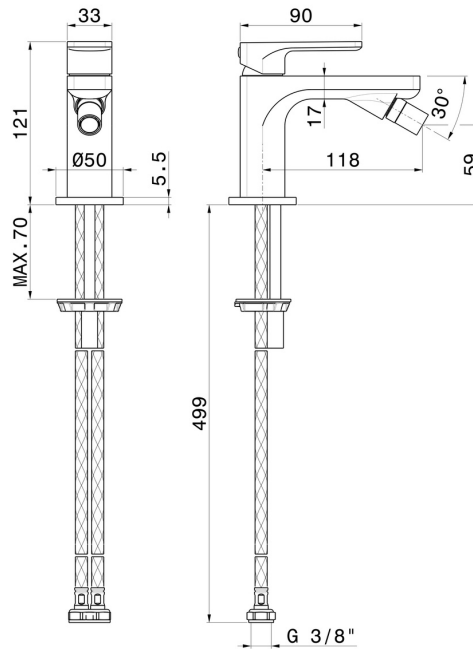

# B-EASY

**72624.21.018**

Mitigeur bidet - finition Chrome

Sans vidage

Chrome

## CARACTÉRISTIQUES

Matériau	<b>Laiton</b>
Technologie	<b>Save Water</b>
Installation	<b>À poser</b>
Type de perçage	<b>Monotrou</b>
Type de commande	<b>Monocommande</b>
Vidage	<b>Sans vidage</b>
Mitigeur d'eau	<b>Mécanique</b>

## DESSIN TECHNIQUE

**B-EASY**

**72624.21.018**

Mitigeur bidet - finition Chrome

**FINITIONS DISPONIBLES**

---

**21.018**

Chrome