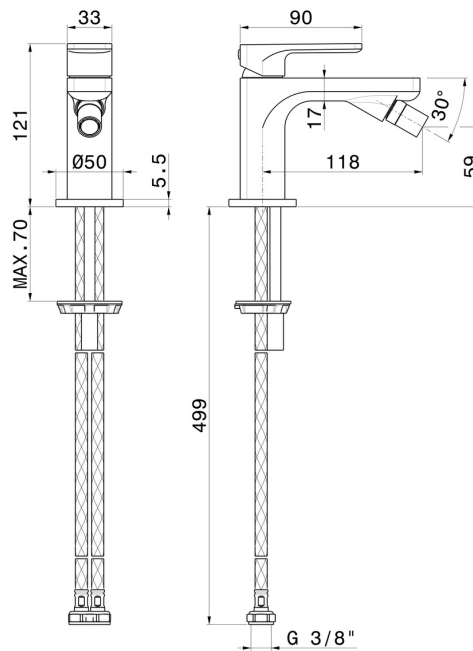

# B-EASY

**72624.M0.070**

Mitigeur bidet - finition Titanium Satin

Sans vidage

## CARACTÉRISTIQUES

Matériau	<b>Laiton</b>
Technologie	<b>Save Water</b>
Installation	<b>À poser</b>
Type de perçage	<b>Monotrou</b>
Type de commande	<b>Monocommande</b>
Vidage	<b>Sans vidage</b>
Mitigeur d'eau	<b>Mécanique</b>

## DESSIN TECHNIQUE

**B-EASY**

**72624.M0.070**

Mitigeur bidet - finition Titanium Satin

**FINITIONS DISPONIBLES**

---

 **M0.070**  
Titanium Satin

 **01.014**  
finition Matt White