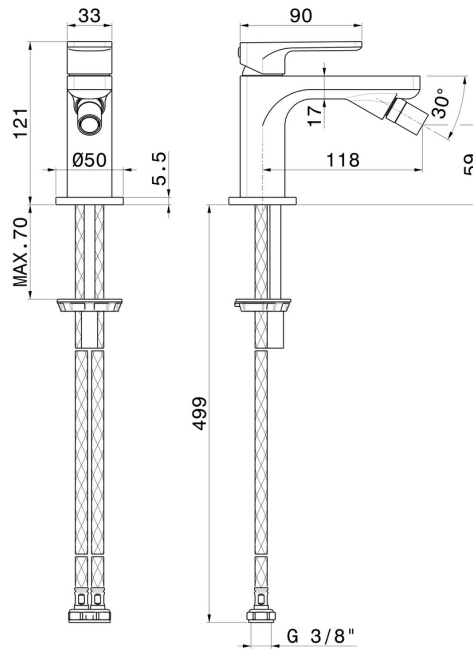

B-EASY

72624.M0.071

Mitigeur bidet - finition Gold Satin

Sans vidage

CARACTÉRISTIQUES

Matériau	Laiton
Technologie	Save Water
Installation	À poser
Type de perçage	Monotrou
Type de commande	Monocommande
Vidage	Sans vidage
Mitigeur d'eau	Mécanique

DESSIN TECHNIQUE

B-EASY

72624.M0.071

Mitigeur bidet - finition Gold Satin

FINITIONS DISPONIBLES

 **M0.071**
Gold Satin

 **01.014**
finition Matt White

 **01.093**
finition Matt Black