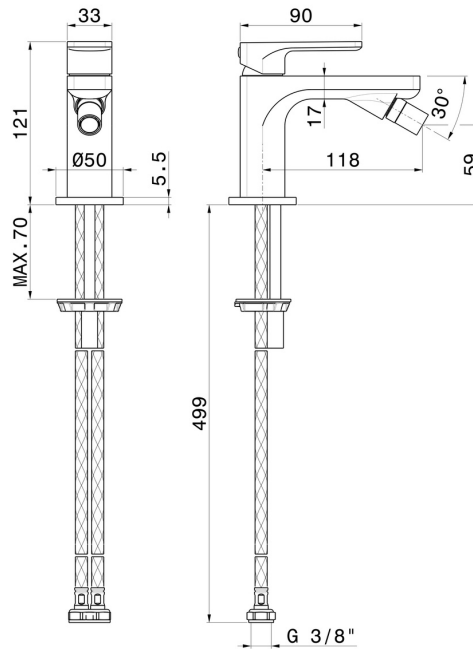

B-EASY

72624.M0.072

Mitigeur bidet - finition Copper Satin

Sans vidage

Copper Satin

CARACTÉRISTIQUES

Matériau	Laiton
Technologie	Save Water
Installation	À poser
Type de perçage	Monotrou
Type de commande	Monocommande
Vidage	Sans vidage
Mitigeur d'eau	Mécanique

DESSIN TECHNIQUE

B-EASY

72624.M0.072

Mitigeur bidet - finition Copper Satin

FINITIONS DISPONIBLES

 **M0.072**
Copper Satin

 **01.014**
finition Matt White

 **01.093**
finition Matt Black