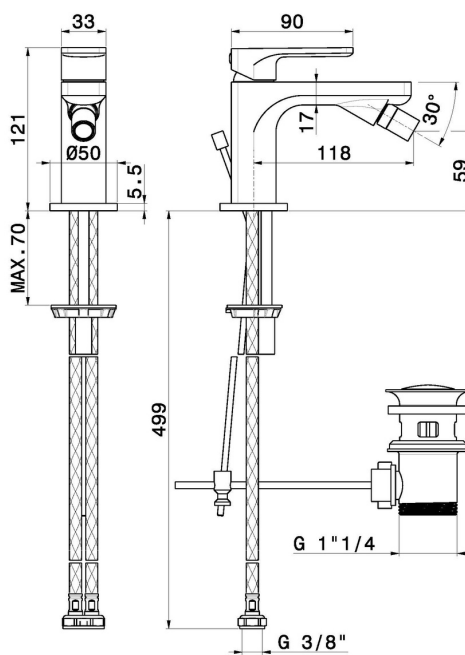

B-EASY

72625.01.014

Mitigeur bidet - finition Matt White

CARACTÉRISTIQUES

Matériau	Laiton
Technologie	Save Water
Installation	À poser
Type de perçage	Monotrou
Type de commande	Monocommande
Vidage	Avec vidage
Mitigeur d'eau	Mécanique

DESSIN TECHNIQUE

B-EASY

72625.01.014

Mitigeur bidet - finition Matt White

FINITIONS DISPONIBLES

01.014

Matt White

01.093