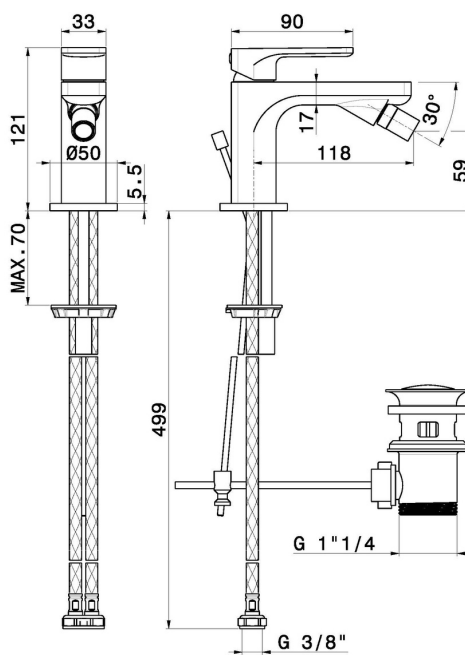

B-EASY

72625.01.093

Mitigeur bidet - finition Matt Black

Matt Black

CARACTÉRISTIQUES

Matériau	Laiton
Technologie	Save Water
Installation	À poser
Type de perçage	Monotrou
Type de commande	Monocommande
Vidage	Avec vidage
Mitigeur d'eau	Mécanique

DESSIN TECHNIQUE

B-EASY

72625.01.093

Mitigeur bidet - finition Matt Black

FINITIONS DISPONIBLES

01.093

Matt Black

01.014