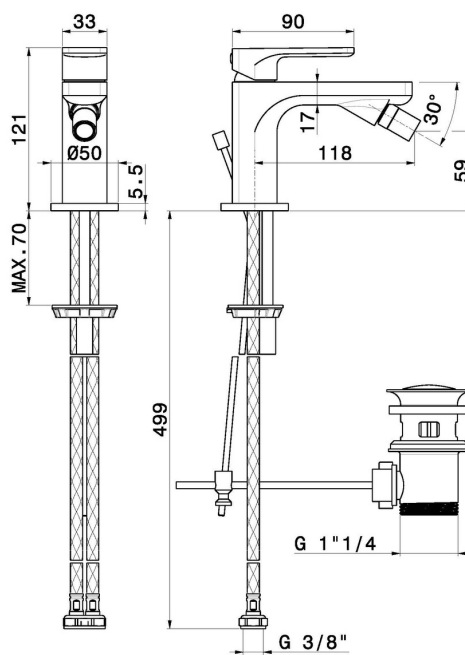

B-EASY

72625.21.018

Mitigeur bidet - finition Chrome

Chrome

CARACTÉRISTIQUES

Matériau	Laiton
Technologie	Save Water
Installation	À poser
Type de perçage	Monotrou
Type de commande	Monocommande
Vidage	Avec vidage
Mitigeur d'eau	Mécanique

DESSIN TECHNIQUE

B-EASY

72625.21.018

Mitigeur bidet - finition Chrome

FINITIONS DISPONIBLES

21.018

Chrome

01.014