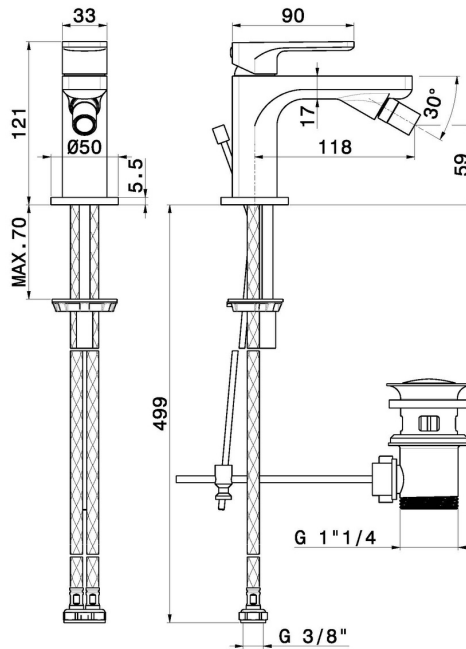

DESSIN TECHNIQUE